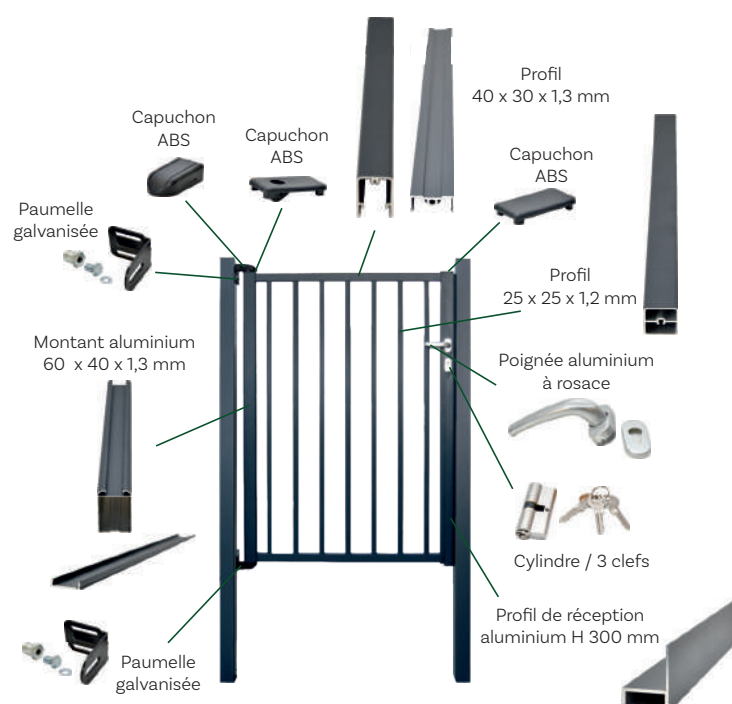

brossard
grillages

PORTILLON BARREAUDÉ ALU QUEYRAC

Le produit

Ce portillon barreaudé en aluminium Queyrac permet aux piétons d'accéder à tous types d'environnements : maison individuelle, parc, immeuble, espace public...

Robuste grâce à sa finition en aluminium, il s'associe à n'importe quelle clôture pour sécuriser une propriété.

Caractéristiques

Gris 7016 ● Vert 6005 ●

REF.	HAUTEUR (m)	PASSAGE (m)	MONTANTS (mm)	PROFILS HORIZONTAUX (mm)	BARREAUX (mm)	PILES (mm)
96201	1,20	1,00	60 x 40 x 1,3	40 x 30 x 1,3	25 x 25 x 1,2	60 x 60 à sceller
96202	1,50					
96203	1,70					
96204	1,90					

Référence vendue séparément

Platine acier galvanisé

Base 12x12cm
Tube carré 5,5x5,5cm
Hauteur 30,5cm
Visserie non fournie

ref. 96305