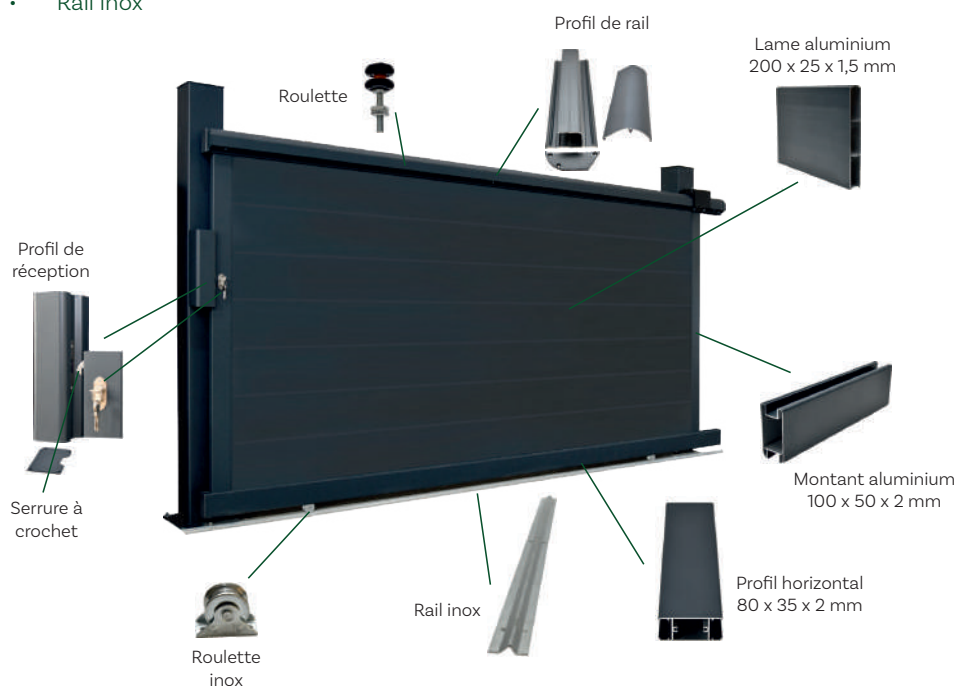

PORTAIL COULISSANT ALU BLAIGNAN

Le produit

Le portail coulissant en aluminium Blaignan garantit la sécurité d'une propriété grâce à son remplissage plein. Coulissant sur un rail en inox, il offre un gain de place important et est adapté aux terrains en pente.

ref. 96250

Caractéristiques

Gris 7016 ●

- Hauteur : 1,60 m
- Passage : 3,50 m
- Remplissage : lame aluminium 200 x 25 x 1,5 mm
- Montants : 100 x 50 x 2 mm
- Profil horizontal bas : 80 x 35 x 2 mm
- Serrure à crochet
- Rail inox

Références vendues séparément

Piles

Hauteur 2,10m
A sceller ou sur platines
Section 150x150x4mm
Capuchon plastique noir
ref. 96300

Platines

250x250mm
Vis fournies
Goujons non fournis
ref. 96308

Goujons

Goujons M10 avec capuchons
ref. 96150