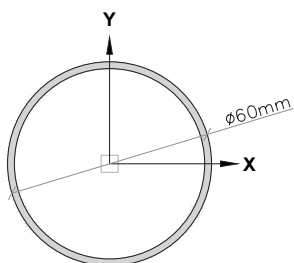

Caractéristiques

Gris 7016 ● Vert 6005 ● Blanc 9016 ○

- Panneau avec profilés horizontaux 40 x 40 x 1,5 mm et verticaux 30 x 30 x 1,5 mm
- Tôle perforée carrée 30 x 30 mm et 1,5 mm d'épaisseur
- Poteau rond - vendu séparément
- Capuchons en polypropylène résistant aux conditions climatiques
- Pose par scellement ou sur platine

Collier de fixation poteau rond
Vendu séparément

HAUTEUR CLÔTURE (m)	PANNEAU		POTEAU ROND	
	LONGUEUR (m)	HAUTEUR (m)	TYPE (mm)	ENTRE AXE (m)
0,70	2,48	0,689	Ø 60 x 2	2,565 ^{+5 mm} _{-0 mm}
1,00		0,989		
1,50		1,500		

brossard
grillages

BARREAUDAGE NOVÉ

Schéma général

Schémas détaillés

Poteau rond
Vendu séparément

Barreaudage