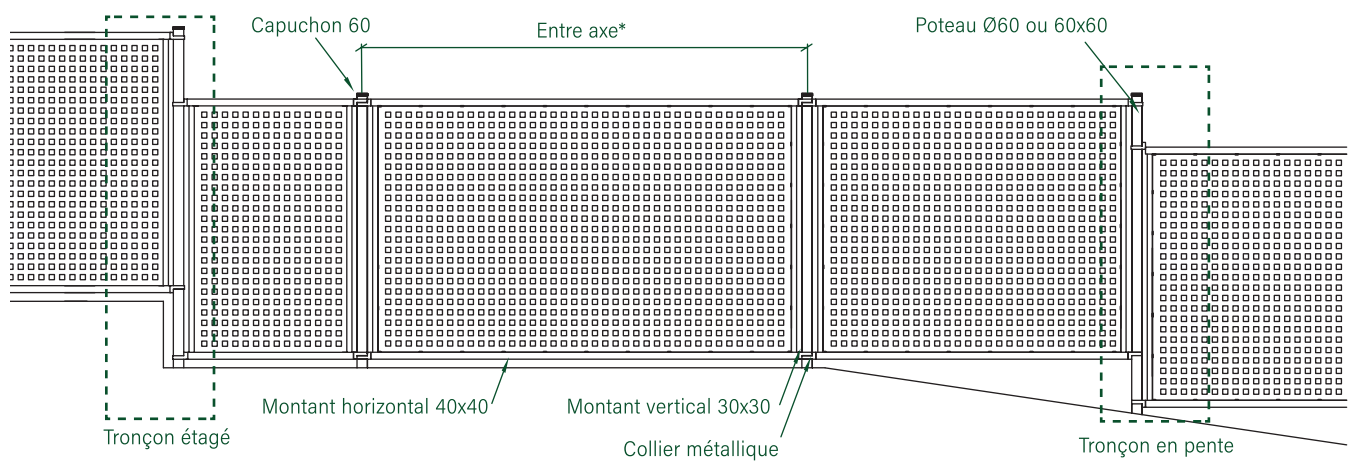

Caractéristiques

Gris 7016 ● Vert 6005 ● Blanc 9016 ○

- Panneau avec profilés horizontaux 40 x 40 x 1,5 mm et verticaux 30 x 30 x 1,5 mm
- Tôle perforée carrée 30 x 30 mm et 1,5 mm d'épaisseur
- Poteau rond - vendu séparément
- Capuchons en polypropylène résistant aux conditions climatiques
- Pose par scellement ou sur platine

Collier de fixation poteau rond
Vendu séparément

HAUTEUR CLÔTURE (m)	PANNEAU		POTEAU ROND	
	LONGUEUR (m)	HAUTEUR (m)	TYPE (mm)	ENTRE AXE (m)
0,70	2,48	0,689	Ø 60 x 2	2,565 ^{+5 mm} _{-0 mm}
1,00		0,989		
1,50		1,500		

brossard
grillages

BARREAUDAGE NOVÉ

Schéma général

Schémas détaillés

Poteau rond
Vendu séparément

Barreaudage