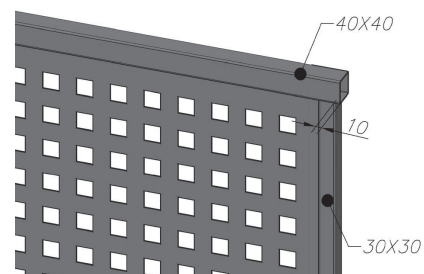

brossard
grillages

BARREAUDAGE NOVÉ

Le produit

Préserver son intimité sans se couper entièrement de l'extérieur grâce à la clôture semi-occultante NOVE, en acier galvanisé et plastifié avec revêtement anti-corrosion pour une longévité maximale.

Caractéristiques

Gris 7016 ● Vert 6005 ● Blanc 9016 ○

- Panneau avec profilés horizontaux 40 x 40 x 1,5 mm et verticaux 30 x 30 x 1,5 mm
- Tôle perforée carrée 30 x 30 mm et 1,5 mm d'épaisseur
- Poteau rond - vendu séparément
- Capuchons en polypropylène résistant aux conditions climatiques
- Pose par scellement ou sur platine

brossard
grillages

BARREAUDAGE NOVÉ

Schéma général

Schémas détaillés

Poteau rond
Vendu séparément

Barreaudage